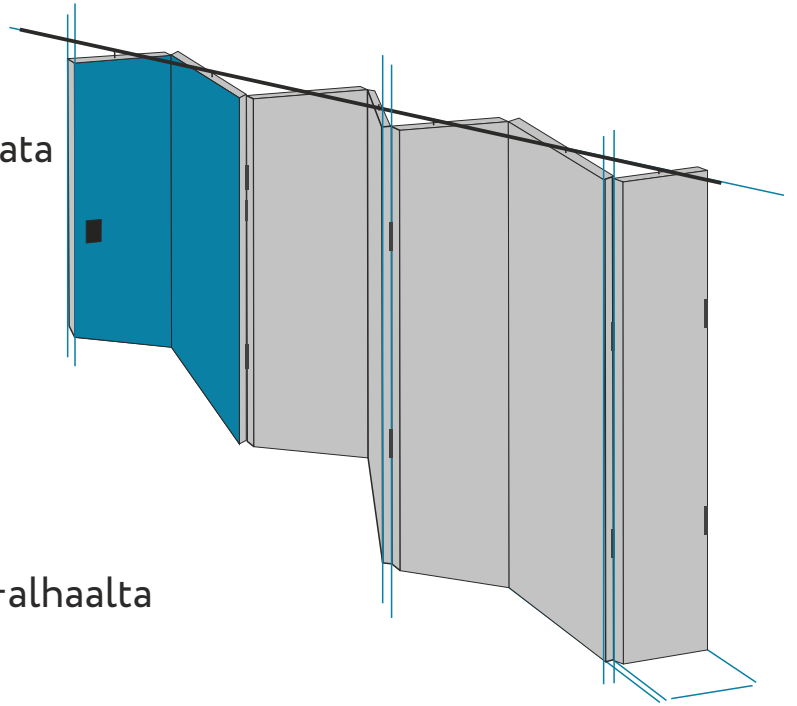

Taittoseinät

Sales@scandicwall.com

Scandicwall.com

Kattava lähestymistapa, jolla tilastasi saadaan maksimaalinen hyöty

Taittoseinät

- Paneelit yhdistetään saranoilla

- Alumiiniprofili voidaan maalata mihin tahansa väriin

- Symmetric and asymmetric parking zones

- Kiinnitys ylhäältä ja ylhäältä+alhaalta

- Aukeaminen keskeltä sivuille ja seinältä seinälle

Paneelin korkeus

2000-4000 mm

Äänieristys

32-52 dB

Paino

20-45 kg/m²

Paneelin paksuus

83 mm

Taittoseinät sisustuksissa

Lasten taide- ja koulutuskeskus

Lepoalue IT-yhtiö Runetsoftsin toimistossa

Päiväkoti Opiskelualueen ja lepoalueen erottaminen

Taittoseinät sisustuksissa